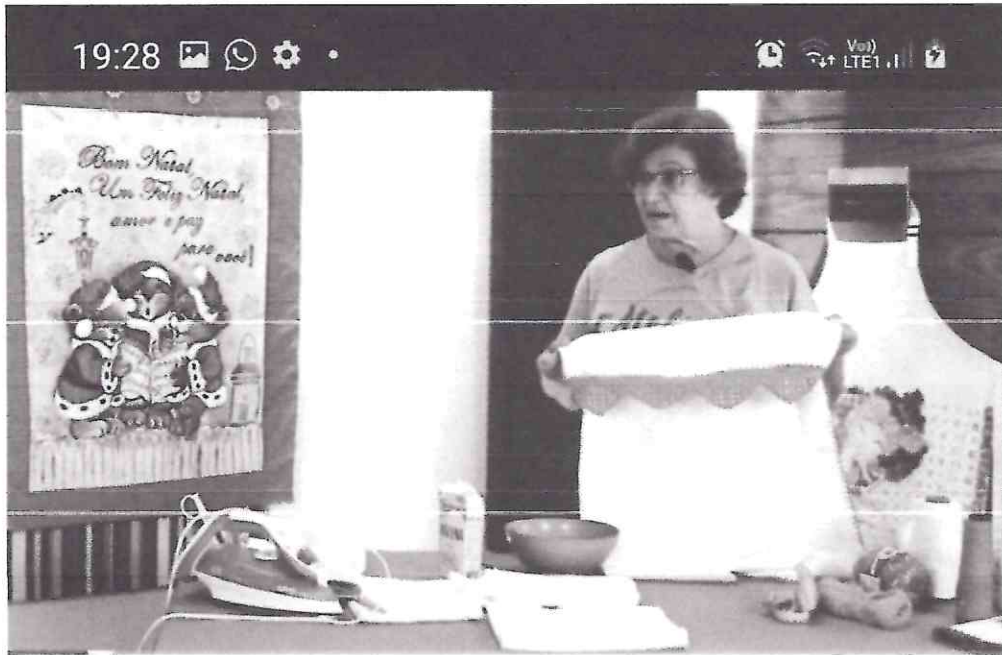

RELATÓRIO

Descrição do Objeto desta parceria:

Curso sobre Barrado em Crochê para toalhas com posterior utilização de goma.

Ações desenvolvidas, no período, para cumprimento do objeto:

Estudo e pesquisa de referência do modelo a ser executado e ministrado, bem como planejamento da execução no passo a passo. O curso trás ensinamentos de como desenvolver a arte do barrado em crochê, ponto a ponto, para toalhas. O barrado em crochê é uma técnica muito usada para emoldurar o pano de prato, guardanapos de tecido, toalhas de mesa, toalhas de banho e rosto. São inúmeras aplicações. Posteriormente o ensinamento da goma para engomar(endurecer) o barrado de crochê, dando um acabamento especial à peça.

Salvar

Estúdio Reccanto ...

495 inscritos

INSCRITO

Comentários 1

Adicionar um comentário público...

anamariafestaearte

hoje às 20:05