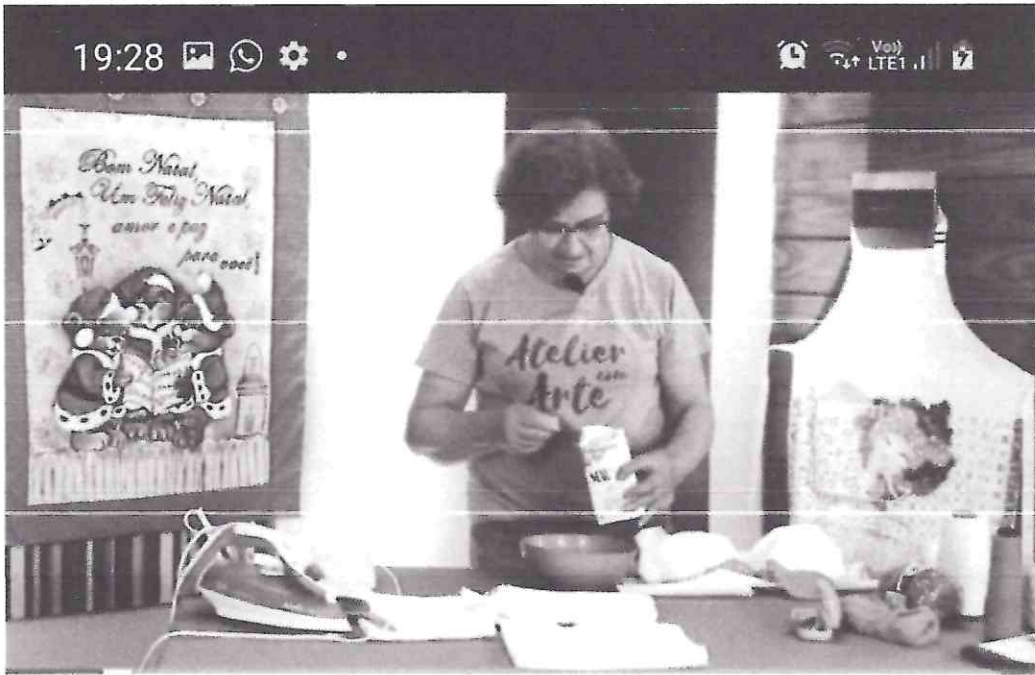

RELATÓRIO

Descrição do Objeto desta parceria:

Curso sobre Barrado em Crochê para toalhas com posterior utilização de goma.

Ações desenvolvidas, no período, para cumprimento do objeto:

Estudo e pesquisa de referência do modelo a ser executado e ministrado, bem como planejamento da execução no passo a passo. O curso trás ensinamentos de como desenvolver a arte do barrado em crochê, ponto a ponto, para toalhas. O barrado em crochê é uma técnica muito usada para emoldurar o pano de prato, guardanapos de tecido, toalhas de mesa, toalhas de banho e rosto. São inúmeras aplicações. Posteriormente o ensinamento da goma para engomar(endurecer) o barrado de crochê, dando um acabamento especial à peça.

Imagens fotográficas.

anamariafestaearte

hoje às 20:05

BARRADO EM CROCHE PARA PANO DE PRATO - Tereza Ana Demomi

9 visualizações · 1 dia atrás

3

0

Compart...